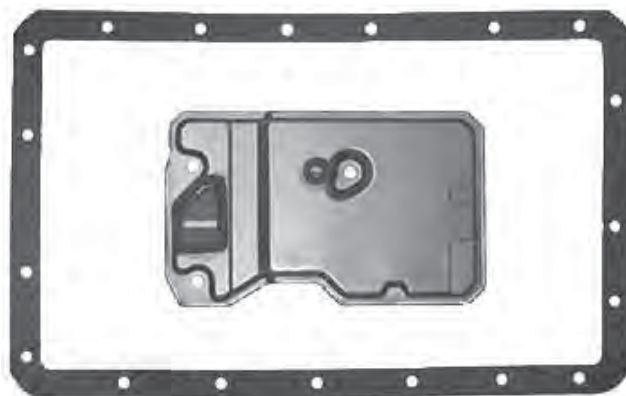

A245E, A246E, A247E
Pan Gasket A245.GAS02
Filter A245.FIL02
2003-On

A340E
Pan Gasket A340.GAS01
Filter A340.FILO1