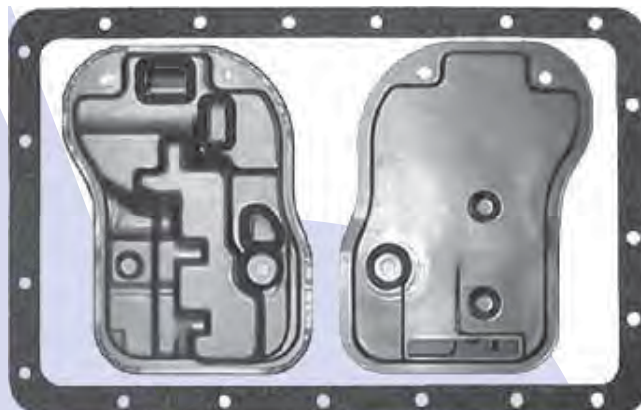

A341E
Pan Gasket A340.GAS01
Filter A341E.FILO3
1990-2000