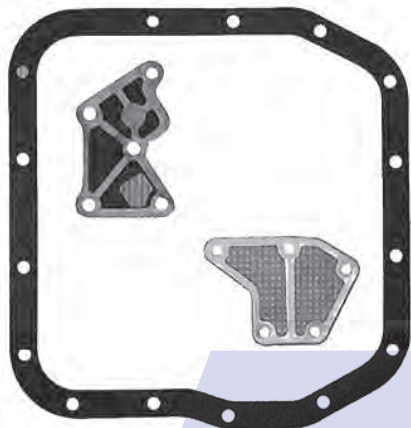

Toyota Filters

A140E/L, A141E, A142E
Pan Gasket A130.GAS01
Filter A140.FIL01

A20 2 SPEED
Pan Gasket Kit Only
Filter A20.FIL01

A240L-A244E
Pan Gasket A240.GAS01
Filter A240.FIL01

A241E 4WD
Pan Gasket A240.GAS01
Filter TBA

A245E, A246E, A247E
Pan Gasket A245.GAS01
Filter A245.FIL01
1993-2002

A245E, A246E, A247E
Pan Gasket A245.GAS02
Filter A245.FIL02
2003-On

AUTOMATIC CHOICE

THE AUTOMATIC TRANSMISSION PARTS WAREHOUSE

Toyota Filters