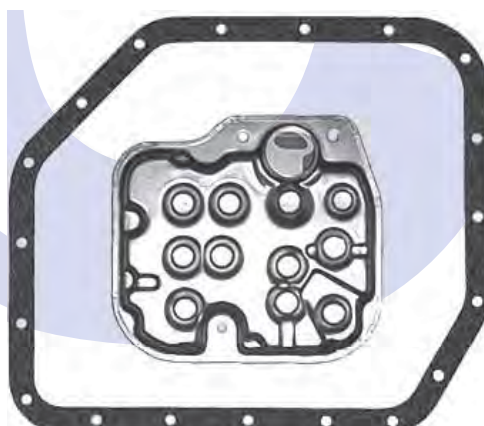

U340E, U341E
Pan Gasket U340.GAS01
Filter U340.FIL01

Toyota Filters

U440E, U441E
Pan Gasket U440.GAS01
Filter U440.FIL01

**TOYOTA DUET
U540**
Pan Gasket U540.GAS01
Filter U540.FIL02

U540
Pan Gasket TBA
Filter U540.FIL01