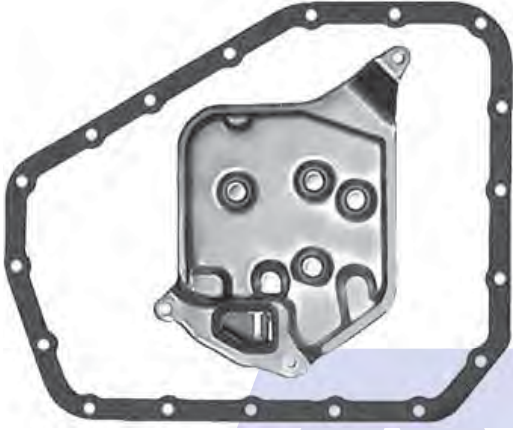

U340E, U341E
Pan Gasket U340.GAS01
Filter U340.FIL01

Toyota Filters

U440E, U441E
Pan Gasket U440.GAS01
Filter U440.FIL01

**TOYOTA DUET
U540**
Pan Gasket U540.GAS01
Filter U540.FIL02

U540
Pan Gasket TBA
Filter U540.FIL01