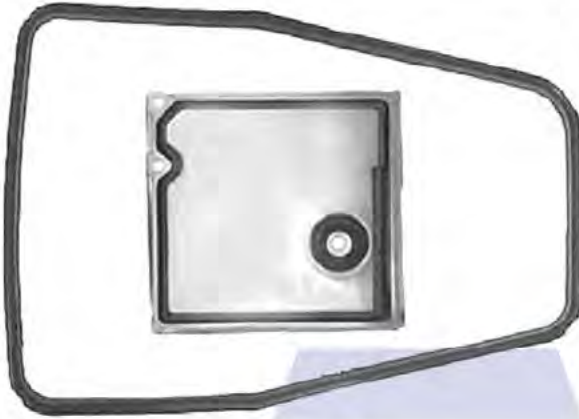

# Jaguar Filters

AUTOMATIC CHOICE

**4HP22H/EH**  
**CODE 1043 010 XXX**  
 Pan Gasket 4HP22.GAS01  
 Filter 4HP22.FIL01

**4HP24**  
**CODE 1043 030 XXX**  
 Pan Gasket 4HP22.GAS01  
 Filter 4HP22.FIL03  
 Has spout with no 'O' Ring