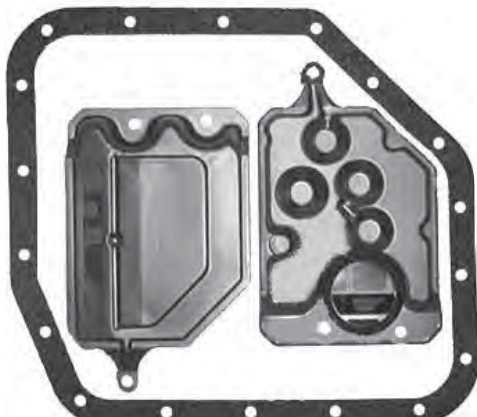

# Daihatsu Filters

**A20**  
**DAIHATSU 2 SPEED**  
 Pan Gasket Kit Only  
 Filter A20.FIL01

**AISIN WARNER**  
**COPEN, DELTA**  
 Pan Gasket BW55.GAS01  
 Filter A43.FIL02

**AISIN WARNER A210 (MX 17)**  
**DAIHATSU CHARADE 1988-1992**  
 Pan Gasket A210.GAS01  
 Filter A210.FIL01

**AISIN WARNER**  
**A240L-A244E**  
 Pan Gasket A240.GAS01  
 Filter A240.FIL01

**AISIN WARNER**  
**A241E 4WD**  
 Pan Gasket A240.GAS01  
 Filter TBA

**AISIN WARNER**  
**A340**  
**XENIA**  
 Pan Gasket A340.GAS01  
 Filter A340.FIL02