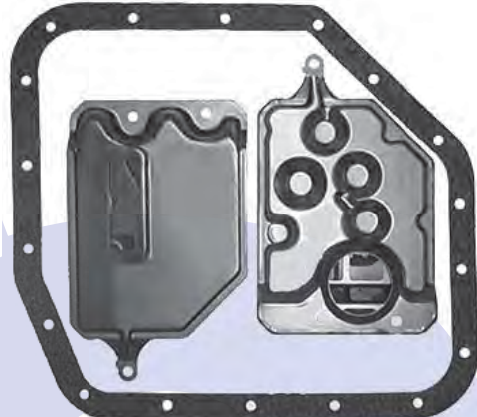

# Daihatsu Filters

**A20**  
**DAIHATSU 2 SPEED**  
 Pan Gasket Kit Only  
 Filter A20.FIL01

**AISIN WARNER**  
**COPEN, DELTA**  
 Pan Gasket BW55.GAS01  
 Filter A43.FIL02

**AISIN WARNER A210 (MX 17)**  
**DAIHATSU CHARADE 1988-1992**  
 Pan Gasket A210.GAS01  
 Filter A210.FIL01

**AISIN WARNER**  
**A240L-A244E**  
 Pan Gasket A240.GAS01  
 Filter A240.FIL01

**AISIN WARNER**  
**A241E 4WD**  
 Pan Gasket A240.GAS01  
 Filter TBA

**AISIN WARNER**  
**A340**  
**XENIA**  
 Pan Gasket A340.GAS01  
 Filter A340.FIL02