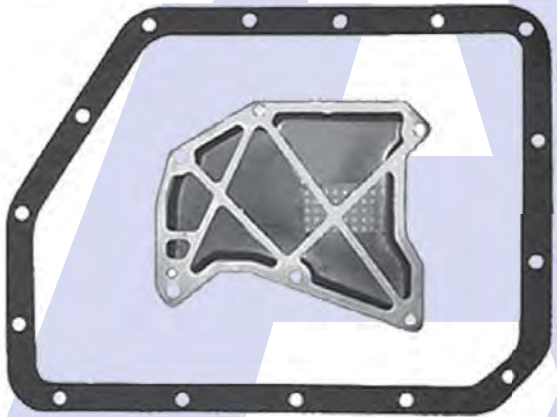

# Daihatsu Filters

**A20**  
**DAIHATSU 2 SPEED**  
 Pan Gasket Kit Only  
 Filter A20.FIL01

**AISIN WARNER**  
**COPEN, DELTA**  
 Pan Gasket BW55.GAS01  
 Filter A43.FIL02

**AISIN WARNER A210 (MX 17)**  
**DAIHATSU CHARADE 1988-1992**  
 Pan Gasket A210.GAS01  
 Filter A210.FIL01

**AISIN WARNER**  
**A240L-A244E**  
 Pan Gasket A240.GAS01  
 Filter A240.FIL01

**AISIN WARNER**  
**A241E 4WD**  
 Pan Gasket A240.GAS01  
 Filter TBA

**AISIN WARNER**  
**A340**  
**XENIA**  
 Pan Gasket A340.GAS01  
 Filter A340.FIL02