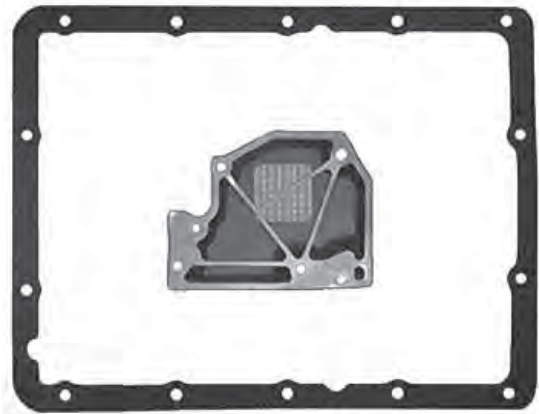

# Daihatsu Filters

**A20**  
**DAIHATSU 2 SPEED**  
 Pan Gasket Kit Only  
 Filter A20.FIL01

**AISIN WARNER**  
**COPEN, DELTA**  
 Pan Gasket BW55.GAS01  
 Filter A43.FIL02

**AISIN WARNER A210 (MX 17)**  
**DAIHATSU CHARADE 1988-1992**  
 Pan Gasket A210.GAS01  
 Filter A210.FIL01

**AISIN WARNER**  
**A240L-A244E**  
 Pan Gasket A240.GAS01  
 Filter A240.FIL01

**AISIN WARNER**  
**A241E 4WD**  
 Pan Gasket A240.GAS01  
 Filter TBA

**AISIN WARNER**  
**A340**  
**XENIA**  
 Pan Gasket A340.GAS01  
 Filter A340.FIL02