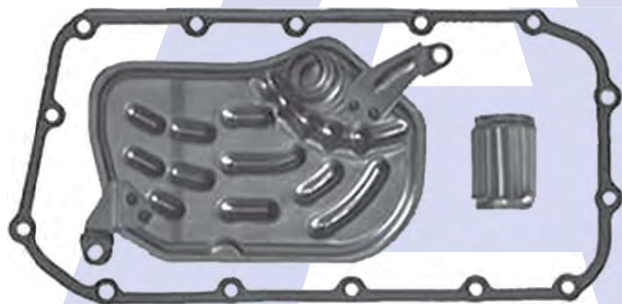

**D-18C (CVT)**  
**TOYOTA PASSO & PIXIS SPACE.**  
**DAIHATSU BOON**  
Pan Gasket TBA  
Filter TBA

**F1C1, F1C2, W1C1**  
**(MITSUBISHI CEDIA, COLT & LANCER)**  
Pan Gasket F1C1.GAS01/GAS10  
Filter F1C1.FIL01

**FORD CTX**  
Pan Gasket CTX.GAS01  
Filter CTX.FIL12

AUTOMATIC CHOICE

THE AUTOMATIC TRANSMISSION PARTS WAREHOUSE

**FORD CVT (FIESTA)  
VAN DOORNE**  
Pan Gasket CTX.GAS14  
Filter CVT.FIL11  
1987 - 1989

**FIAT PANDA (REOF05A)**  
Pan Gasket ECVT.GAS07  
Filter ECVT.FIL03

**HONDA CVT (M4VA)**  
Pan Gasket TBA  
Internal Filter ECVT.FIL09  
External Filter ECVT.FIL10

**HONDA CVT SLYA, SLXA**  
Pan Gasket TBA  
Internal Filter TBA  
2002-ON