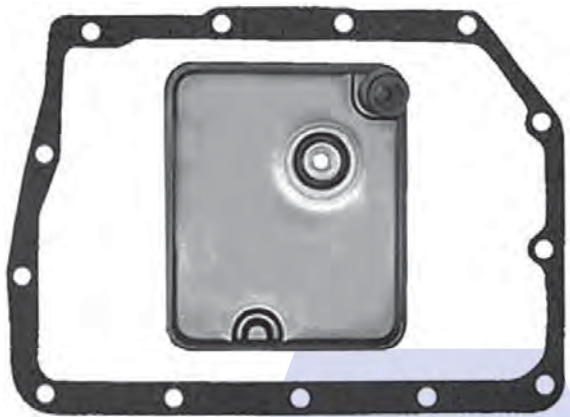

**01J MULTITRONIC (AUDI)**  
Filter 01J.FIL01  
Round Inlet

**01J MULTITRONIC (AUDI)**  
Filter 01J.FIL03  
Oval Inlet

**722.8 (MERCEDES B CLASS)**  
Pan Gasket: All Rubber M169.GAS01  
Metal & Rubber M169.GAS02  
Filter: OEM M169.FIL01  
Aftermarket M169.FIL02

**D-18C (CVT)**  
**TOYOTA PASSO & PIXIS SPACE.**  
**DAIHATSU BOON**  
Pan Gasket TBA  
Filter TBA

**F1C1, F1C2, W1C1**  
**(MITSUBISHI CEDIA, COLT & LANCER)**  
Pan Gasket F1C1.GAS01/GAS10  
Filter F1C1.FIL01

**FORD CTX**  
Pan Gasket CTX.GAS01  
Filter CTX.FIL12

AUTOMATIC CHOICE

THE AUTOMATIC TRANSMISSION PARTS WAREHOUSE

**FORD CVT (FIESTA)  
VAN DOORNE**  
Pan Gasket CTX.GAS14  
Filter CVT.FIL11  
1987 - 1989