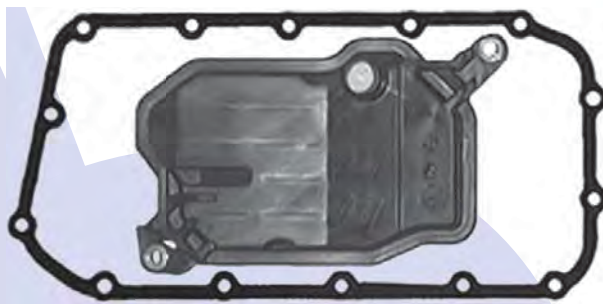

**D-18C (CVT)**  
**TOYOTA PASSO & PIXIS SPACE.**  
**DAIHATSU BOON**  
Pan Gasket TBA  
Filter TBA

**F1C1, F1C2, W1C1**  
**(MITSUBISHI CEDIA, COLT & LANCER)**  
Pan Gasket F1C1.GAS01/GAS10  
Filter F1C1.FIL01

**FORD CTX**  
Pan Gasket CTX.GAS01  
Filter CTX.FIL12

AUTOMATIC CHOICE

THE AUTOMATIC TRANSMISSION PARTS WAREHOUSE

**FORD CVT (FIESTA)  
VAN DOORNE**  
Pan Gasket CTX.GAS14  
Filter CVT.FIL11  
1987 - 1989

**FIAT PANDA (REOF05A)**  
Pan Gasket ECVT.GAS07  
Filter ECVT.FIL03

**HONDA CVT (M4VA)**  
Pan Gasket TBA  
Internal Filter ECVT.FIL09  
External Filter ECVT.FIL10

**HONDA CVT SLYA, SLXA**  
Pan Gasket TBA  
Internal Filter TBA  
2002-ON