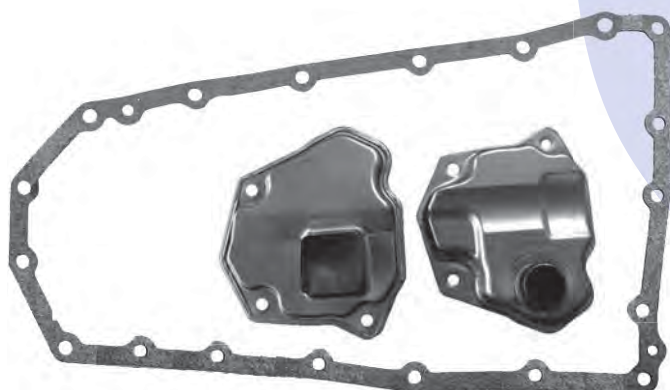

REOF10A (JF011E)
(NISSAN)
Pan Gasket (19 Hole) JF011E.GAS02
Filter JF011E.FIL01
Cooler Return Filter JF011E.FIL02