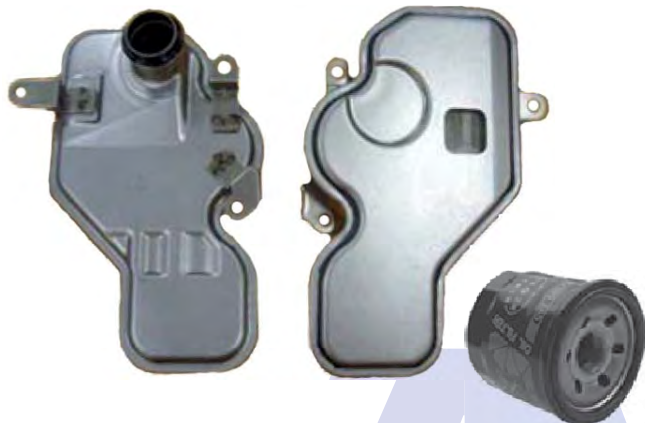

**REOF10A (JF011E)**  
**(NISSAN)**  
 Pan Gasket (19 Hole) JF011E.GAS02  
 Filter JF011E.FIL01  
 Cooler Return Filter JF011E.FIL02

**REOF11A (JF015E)**  
**(NISSAN, SUZUKI)**  
 Pan Gasket JF015E.GAS01  
 Internal Filter JF015E.FIL01  
 External Filter JF015E.FIL02

AUTOMATIC CHOICE

THE AUTOMATIC TRANSMISSION PARTS WAREHOUSE

**REOF21A  
(NISSAN MICRA)**  
Internal Filter NCVT.FIL01  
External Filter NCVT.FIL02  
2000 - 2002

**REOF21A  
(FIAT PUNTO)**  
Internal Filter NCVT.FIL03  
External Filter NCVT.FIL02  
2000 - 2002