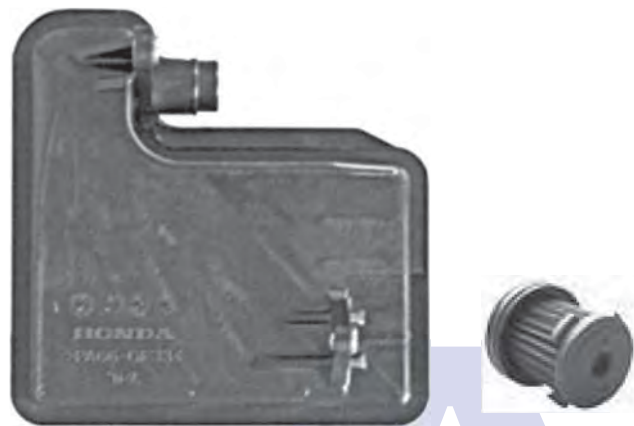

**FORD CTX**  
Pan Gasket CTX.GAS01  
Filter CTX.FIL12

AUTOMATIC CHOICE

THE AUTOMATIC TRANSMISSION PARTS WAREHOUSE

**FORD CVT (FIESTA)  
VAN DOORNE**  
Pan Gasket CTX.GAS14  
Filter CVT.FIL11  
1987 - 1989

**FIAT PANDA (REOF05A)**  
Pan Gasket ECVT.GAS07  
Filter ECVT.FIL03

**HONDA CVT (M4VA)**  
Pan Gasket TBA  
Internal Filter ECVT.FIL09  
External Filter ECVT.FIL10

**HONDA CVT SLYA, SLXA**  
Pan Gasket TBA  
Internal Filter TBA  
2002-ON

**HONDA CVT, SWRA, SMVA**  
Internal Filter ECVT.FIL08  
External Filter ECVT.FIL10

**HONDA CVT  
MHTA, SZCA, SMLA, SPSA**  
Pan Gasket TBA  
Internal Filter ECVT.FIL11

AUTOMATIC CHOICE

**HONDA CVT MFHA, MWWA**  
Internal Filter TBA  
External Filter ECVT.FIL10