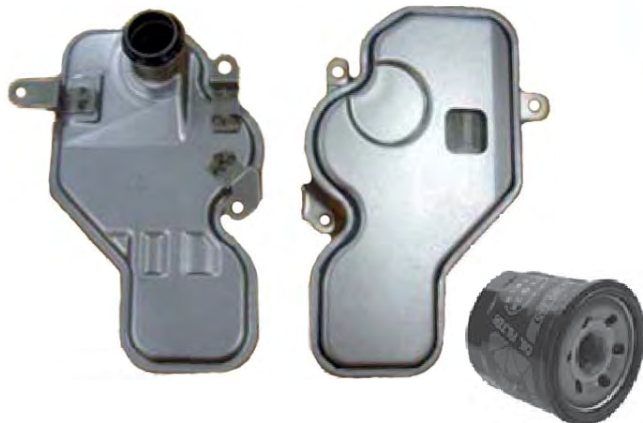

**REOF10A (JF011E)**  
**(NISSAN)**  
 Pan Gasket (19 Hole) JF011E.GAS02  
 Filter JF011E.FIL01  
 Cooler Return Filter JF011E.FIL02

**REOF11A (JF015E)**  
**(NISSAN, SUZUKI)**  
 Pan Gasket JF015E.GAS01  
 Internal Filter JF015E.FIL01  
 External Filter JF015E.FIL02

AUTOMATIC CHOICE

THE AUTOMATIC TRANSMISSION PARTS WAREHOUSE

**REOF21A  
(NISSAN MICRA)**  
Internal Filter NCVT.FIL01  
External Filter NCVT.FIL02  
2000 - 2002

**REOF21A  
(FIAT PUNTO)**  
Internal Filter NCVT.FIL03  
External Filter NCVT.FIL02  
2000 - 2002