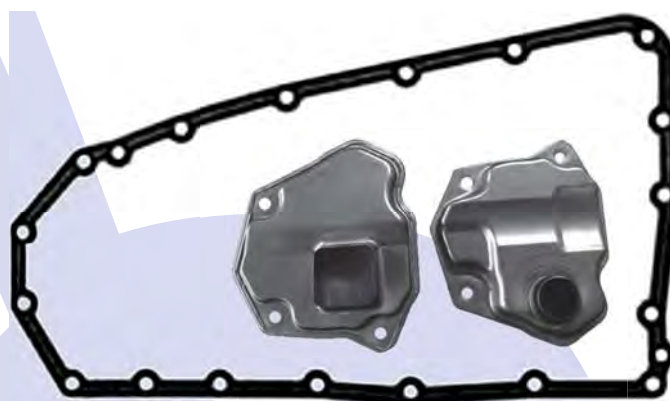

REOF10A (JF011E)
(MITSUBISHI, CHRYSLER, NISSAN)
Pan Gasket (18 Hole) JF011E.GAS01
Filter JF011E.FIL01
Cooler Return Filter JF011E.FIL02