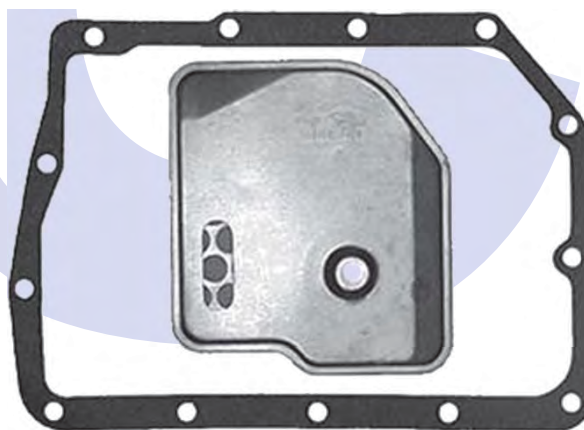

**01J MULTITRONIC (AUDI)**  
Filter 01J.FIL01  
Round Inlet

**01J MULTITRONIC (AUDI)**  
Filter 01J.FIL03  
Oval Inlet

**722.8 (MERCEDES B CLASS)**  
Pan Gasket: All Rubber M169.GAS01  
Metal & Rubber M169.GAS02  
Filter: OEM M169.FIL01  
Aftermarket M169.FIL02

**D-18C (CVT)**  
**TOYOTA PASSO & PIXIS SPACE.**  
**DAIHATSU BOON**  
Pan Gasket TBA  
Filter TBA

**F1C1, F1C2, W1C1**  
**(MITSUBISHI CEDIA, COLT & LANCER)**  
Pan Gasket F1C1.GAS01/GAS10  
Filter F1C1.FIL01

**FORD CTX**  
Pan Gasket CTX.GAS01  
Filter CTX.FIL12

AUTOMATIC CHOICE

THE AUTOMATIC TRANSMISSION PARTS WAREHOUSE

**FORD CVT (FIESTA)  
VAN DOORNE**  
Pan Gasket CTX.GAS14  
Filter CVT.FIL11  
1987 - 1989