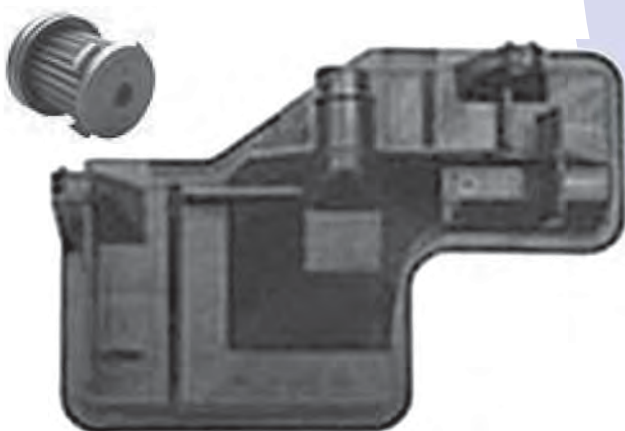

**D-18C (CVT)**  
**TOYOTA PASSO & PIXIS SPACE.**  
**DAIHATSU BOON**  
Pan Gasket TBA  
Filter TBA

**F1C1, F1C2, W1C1**  
**(MITSUBISHI CEDIA, COLT & LANCER)**  
Pan Gasket F1C1.GAS01/GAS10  
Filter F1C1.FIL01

**FORD CTX**  
Pan Gasket CTX.GAS01  
Filter CTX.FIL12

AUTOMATIC CHOICE

THE AUTOMATIC TRANSMISSION PARTS WAREHOUSE

**FORD CVT (FIESTA)  
VAN DOORNE**  
Pan Gasket CTX.GAS14  
Filter CVT.FIL11  
1987 - 1989

**FIAT PANDA (REOF05A)**  
Pan Gasket ECVT.GAS07  
Filter ECVT.FIL03

**HONDA CVT (M4VA)**  
Pan Gasket TBA  
Internal Filter ECVT.FIL09  
External Filter ECVT.FIL10

**HONDA CVT SLYA, SLXA**  
Pan Gasket TBA  
Internal Filter TBA  
2002-ON