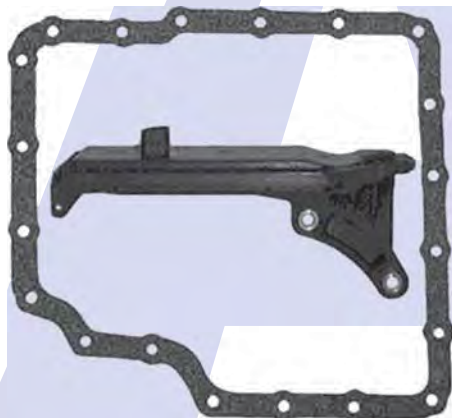

AUTOMATIC CHOICE

THE AUTOMATIC TRANSMISSION PARTS WAREHOUSE

Audi Filters

AUTOMATIC CHOICE

THE AUTOMATIC TRANSMISSION PARTS WAREHOUSE

087, 089 (VW 3 SPEED)
Pan Gasket VW010.GAS02
Filter VW010.FIL02

097 (VW 4 SPEED FWD)
Pan Gasket AG4.GAS01
Filter AG4.FIL01

09A (JF506E)
AUDI A3
Pan Gasket JF506E.GAS01
Filter JF506E.FIL13
Pick Up 17mm Angled

09D (TR-60SN)
6 SPEED
Pan Gasket TR60.GAS01
Filter TR60.FIL01

09E (6HP26A)
CODE 1068 014 XXX
Pan Gasket 6HP26A.GAS01
Filter 6HP26A.FIL01