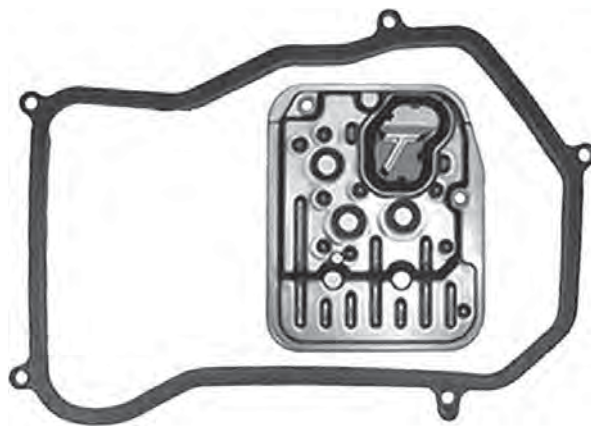

AUTOMATIC CHOICE

THE AUTOMATIC TRANSMISSION PARTS WAREHOUSE

Audi Filters

AUTOMATIC CHOICE

THE AUTOMATIC TRANSMISSION PARTS WAREHOUSE

087, 089 (VW 3 SPEED)
Pan Gasket VW010.GAS02
Filter VW010.FIL02

097 (VW 4 SPEED FWD)
Pan Gasket AG4.GAS01
Filter AG4.FIL01

09A (JF506E)
AUDI A3
Pan Gasket JF506E.GAS01
Filter JF506E.FIL13
Pick Up 17mm Angled

09D (TR-60SN)
6 SPEED
Pan Gasket TR60.GAS01
Filter TR60.FIL01

09E (6HP26A)
CODE 1068 014 XXX
Pan Gasket 6HP26A.GAS01
Filter 6HP26A.FIL01