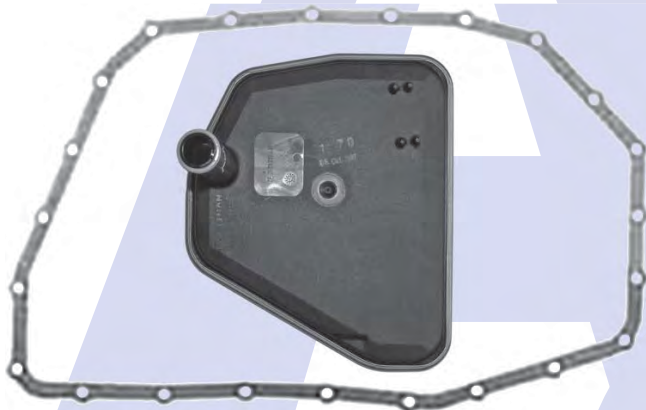

09F (6HP32A)
CODE 1070 020 XXX
Pan Gasket 6HP32A.GAS01
Filter 6HP26A.FIL01

Audi Filters

09G (TF-60SN)
Pan Gasket 09G.GAS01
Filter 09G.FIL01
No Pick Up

09L (6HP19A)
CODE 1071 040 XXX
Pan Gasket 6HP19A.GAS01
Filter 6HP19A.FIL01